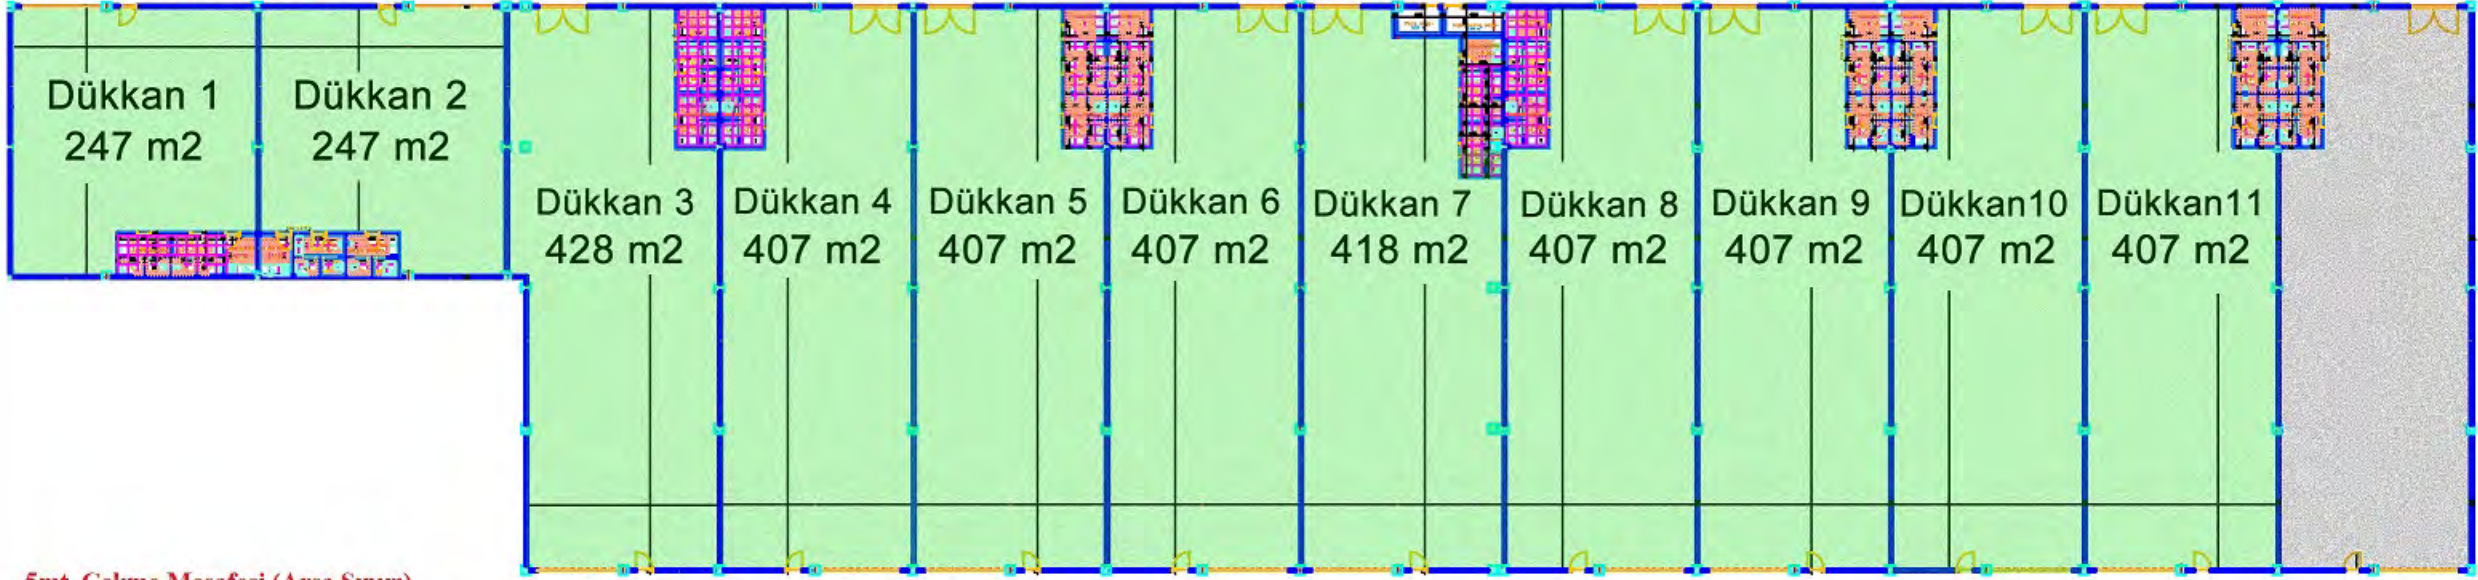

5mt. Çekme Mesafesi (Arsa Sınırı)

15 mt. Yol

PERSPEKTİF